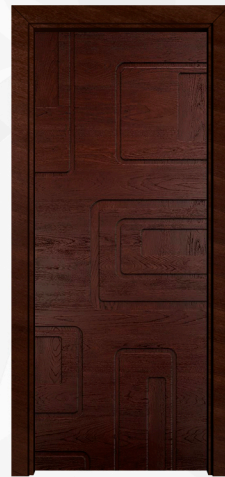

Турин багет тип 1 филенка тип 1  
гриджо

Классика багет тип 2 филенка тип 1  
белый ясень

Классика багет тип 2 филенка тип 1  
натуральный дуб

D 3.1 коньяк

D 3.1 черный дуб

D 2.1 натуральный дуб

D 1.7 серый дуб

D 1.8 слоновая кость

D 2.2 натуральный дуб

D 1.9 перец

Лабиринт табак

Розетка NEW Карамель

Розетка NEW Серый дуб

Сапожок NEW Коньяк

Обрамление стены в разрезе  
Цифрами обозначены:  
1. Наличник плоский телескоп Слоновая кость  
2. Стойка короба телескоп Слоновая кость